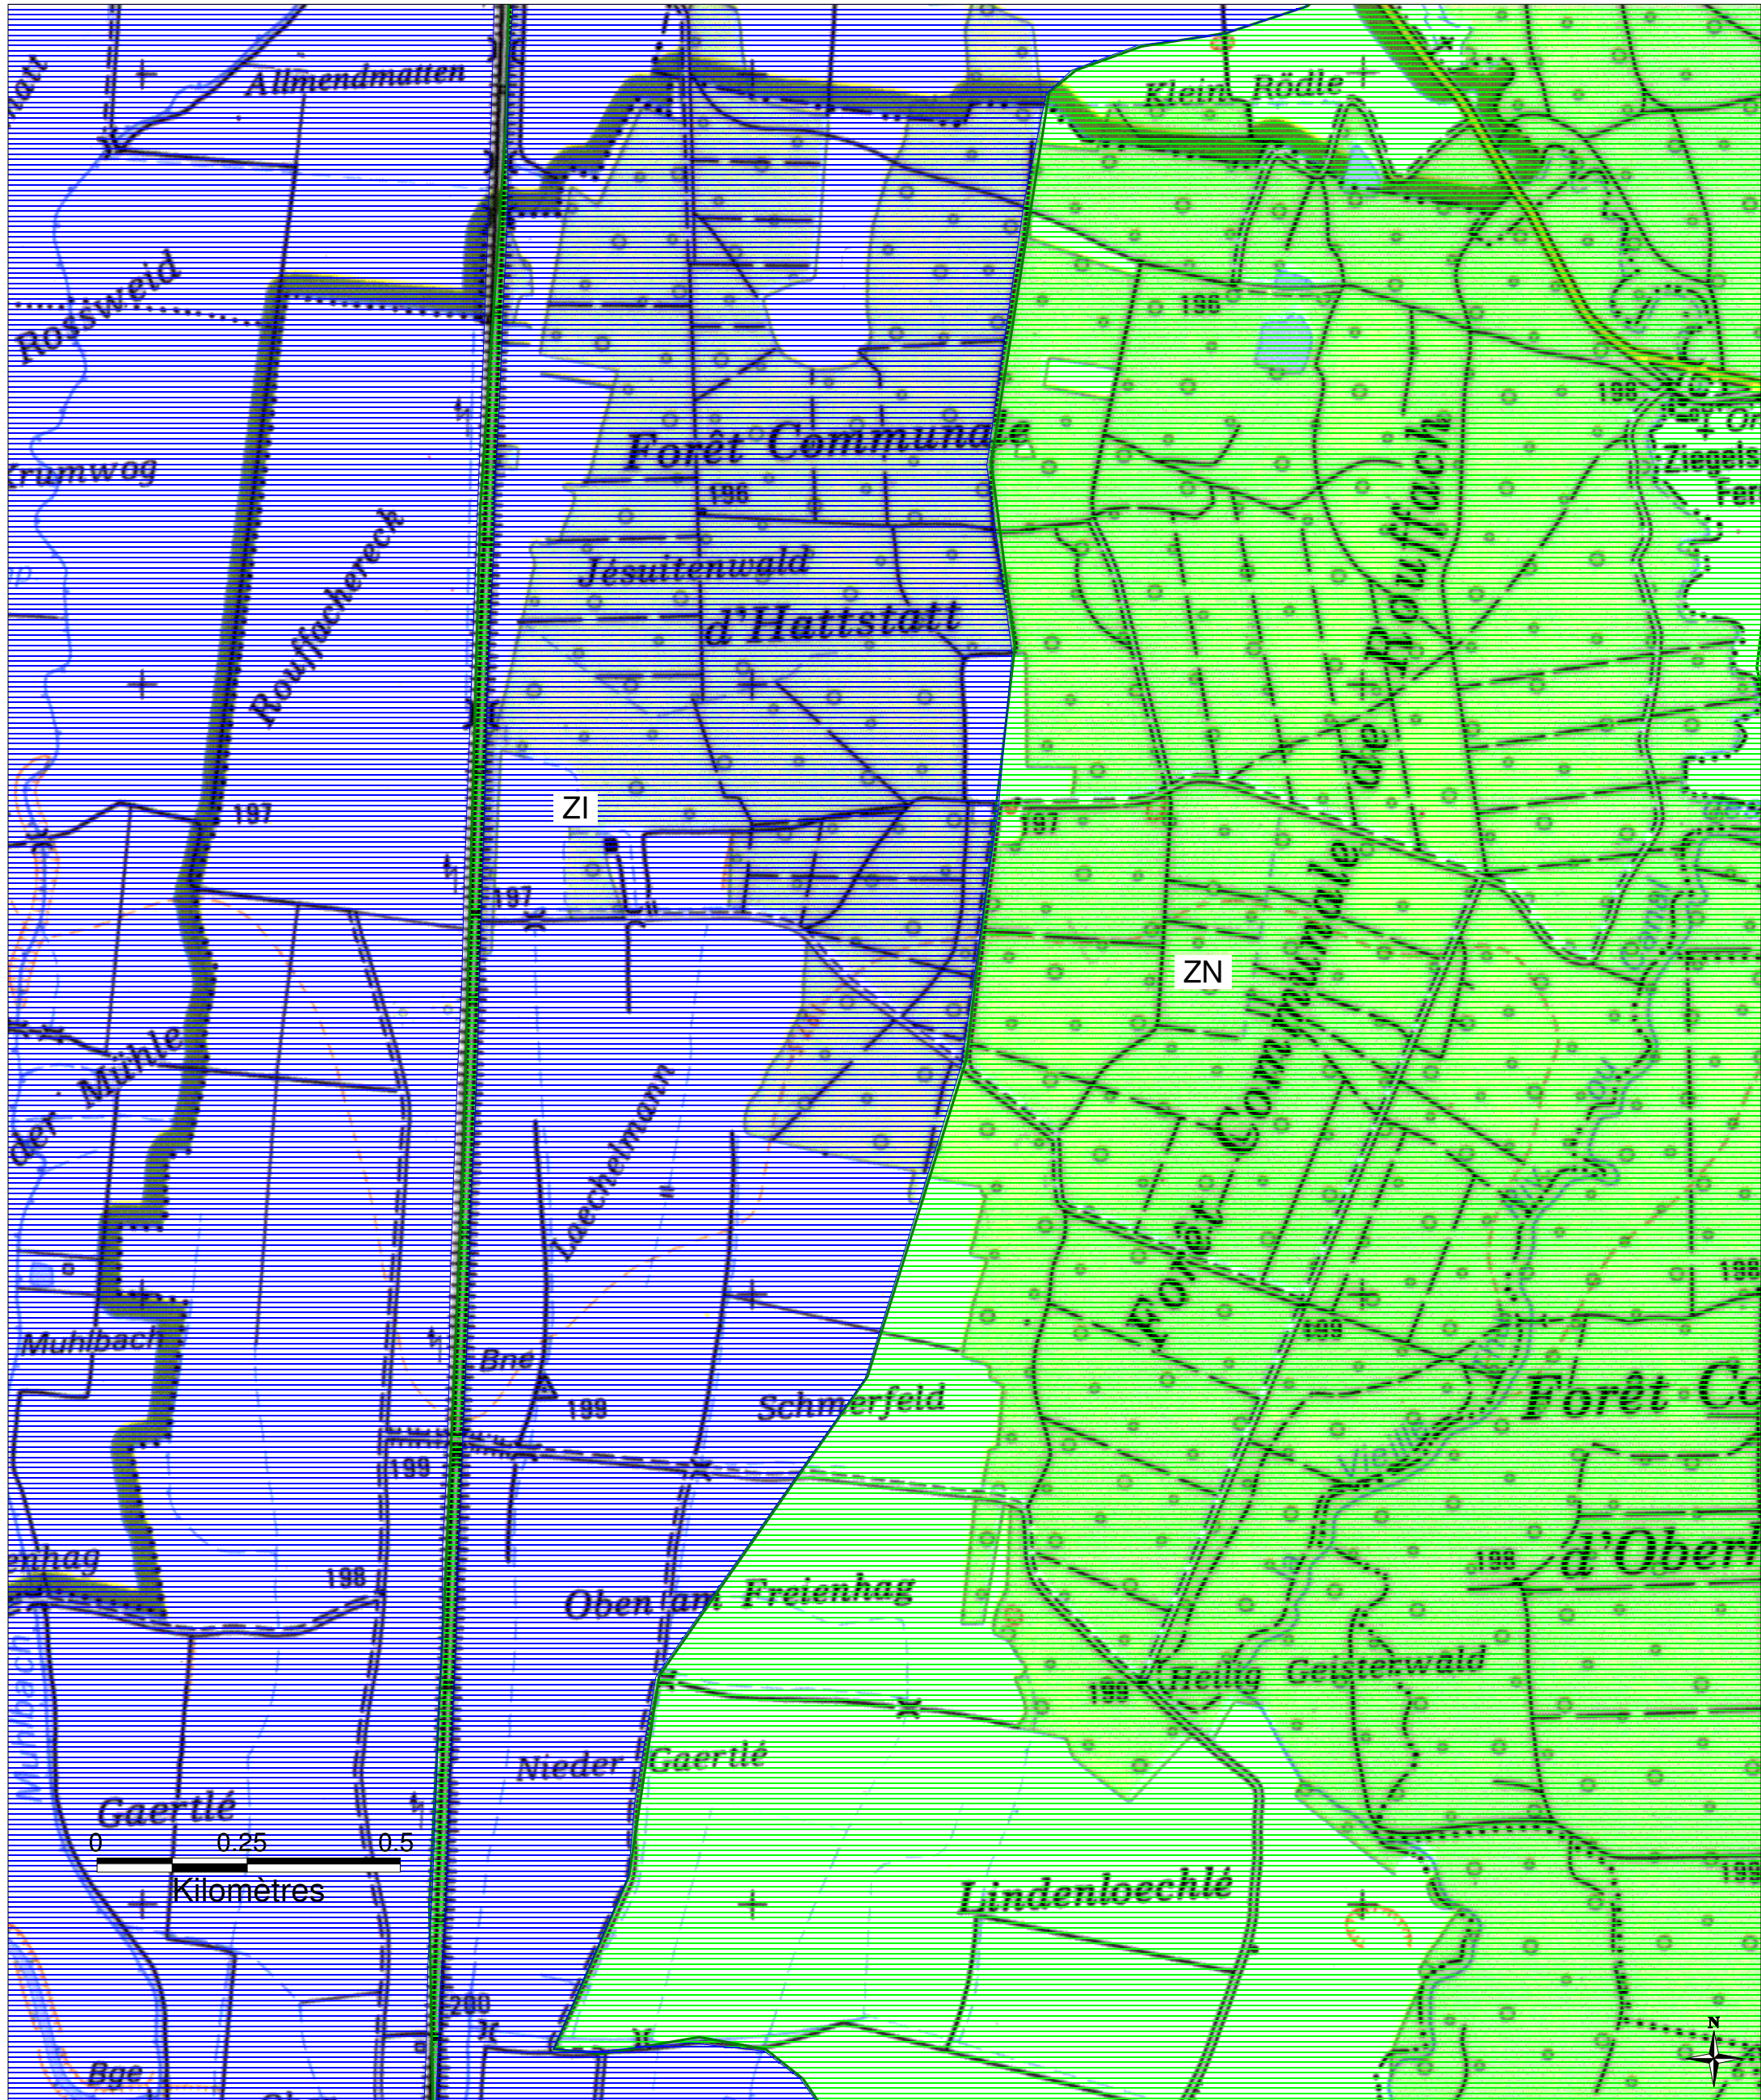

# ZONES INONDABLES DANS LE DEPARTEMENT DU HAUT-RHIN

## Commune de ROUFFACH - 4/4

Préfecture du Haut-Rhin  
 Direction Départementale  
 de l'Agriculture et de la Forêt

PPRI de la Lauch approuvé par arrêté préfectoral du 23 juin 2006

- ZI - Zones inondables par débordement en cas de crue centennale
- ZRF - Zones à risque faible, en particulier si rupture de digue
- ZR - Zones à risque élevé en cas de rupture de digue
- ZN - Zones affectées par des remontées de nappe à moins de deux mètres du sol
- Dignes